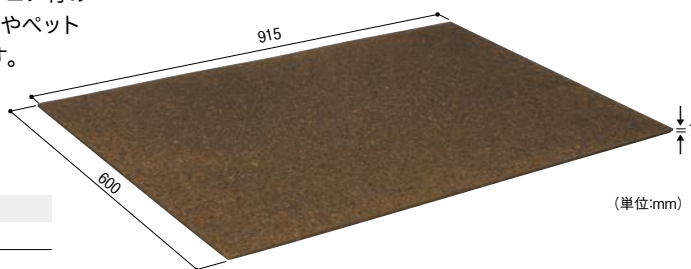

東亜コルク 浴室フロア用コルクタイル

437-0235 BA-690

1枚 **10,500円** (税抜き)

●材質:天然コルク

▲ 使用上のご注意

- ●接着による浴室床への固定はしないでください。床の状態によっては、凹部ができて水が溜まり、カビが発生する恐れがあります。(乾燥状態の悪い場合は屋外で乾かすことが必要となります)
- ●浴室コルクのお手入れは、磁器タイルとまったく変わりません。浴室用の中性洗剤を使用してください。末永くご愛用いただくために、窓際の部分は時折ブラシなどを使って水洗いすること、また浴室使用後は、換気を良くして湿気を逃がして乾燥させてください。
- ●塩素系の洗剤は脱色の原因になりますので、使用しないでください。
- ●天然素材のため、日光や石鹸・洗剤などにより表面が多少褪色することがあります。

バリアフリー

手すり

屋外用手すり

室内用手すり

トイレ用手すり

浴室用手すり

据置式手すり

手すり以外の商品

感染症対策

玄関

階段・廊下

トイレ

浴室・洗面所

寝室・居間

屋外

バリアフリー

金物

収納・内装

建築資材

水まわり

防犯

耐震・防災

ペット用品

接着・テープ・

清掃・補修

道具・工具

お役立ち

コーナー

豆知識

ご利用方法