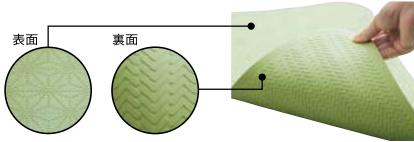

石けんや入浴剤がついても滑りにくい!

- 置くだけで使えるお風呂用すべり止めマットです。
- 洗い場・浴槽内どちらでもお使いになれます。
- ステンレスはもちろん、ひのき等の木製、FRPなどの樹脂、人工大理石やホーロー・タイル等、幅広い材質に対応しています。
- 防カビ仕様で清潔。

強カグリップのヒミツ

表裏両面の特殊形状が、高いすべり止め効果を発揮します。

■自沈式なのに軽量。

■マットの縁に滑らかな傾斜をつけているのでつまずきにくく安全です。

ケアメディックス すべり止めマットV

商品コード	色	価格
756-0501	レッド	1枚 オープン価格
756-0502	ブルー	
756-0503	ライトグリーン	

●材質:ゴム ●サイズ:360×600×3 mm

最新情報は
こちらから

カーブの大きさを使い分け! 多くの浴槽にぴったりフィット。

- カーブの大きいシステムバスや、カーブの小さい在来工法の浴槽など、多くの浴槽にぴったりフィットして設置できます。
- 浴槽内、洗い場どちらでも使用できます。
- 浴槽に合わせて縦横カットできます。

アロン化成 おく楽ぴったりマット

商品コード	品番	色	価格
120-1531	535-275	レッド	1枚 8,000円 (税抜き)
120-1533	535-277	グリーン	
120-1532	535-276	ブルー	

●材質:合成ゴム ●重量:約1.6kg

置くだけ快適コルクマット。

- 浴室フロア用コルクタイルの置き敷きタイプです。
- 足に優しく、すべりにくく、冷たさを感じにくい感触が浴室をより快適に。
- 浴室以外にもご使用できます。
- 優れた保温性は、特に冬場などフロア材の冷たさを伝えないので、キッチンやベットのマットとしてもおすすめです。