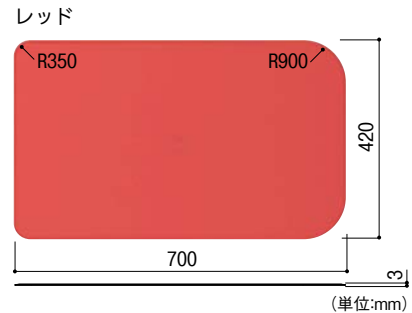

ケアメディックス すべり止めマットV

商品コード	色	価格
756-0501	レッド	1枚 オープン価格
756-0502	ブルー	
756-0503	ライトグリーン	

●材質:ゴム ●サイズ:360×600×3 mm

最新情報は
こちらから

カーブの大きさを使い分け! 多くの浴槽にぴったりフィット。

- カーブの大きいシステムバスや、カーブの小さい在来工法の浴槽など、多くの浴槽にぴったりフィットして設置できます。
- 浴槽内、洗い場どちらでも使用できます。
- 浴槽に合わせて縦横カットできます。

アロン化成 おく楽ぴったりマット

商品コード	品番	色	価格
120-1531	535-275	レッド	1枚 8,000円 (税抜き)
120-1533	535-277	グリーン	
120-1532	535-276	ブルー	

●材質:合成ゴム ●重量:約1.6kg

置くだけ快適コルクマット。

- 浴室フロア用コルクタイルの置き敷きタイプです。
- 足に優しく、すべりにくく、冷たさを感じにくい感触が浴室をより快適に。
- 浴室以外にもご使用できます。
- 優れた保温性は、特に冬場などフロア材の冷たさを伝えないので、キッチンやベットのマットとしてもおすすめです。