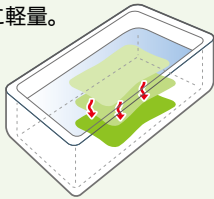

石けんや入浴剤がついても滑りにくい!

- 置くだけで使えるお風呂用すべり止めマットです。
- 洗い場・浴槽内どちらでもお使いになれます。
- ステンレスはもちろん、ひのき等の木製、FRPなどの樹脂、人工大理石やホーロー・タイル等、幅広い材質に対応しています。
- 防カビ仕様で清潔。

強カグリップのヒミツ

表裏両面の特殊形状が、高いすべり止め効果を発揮します。

■自沈式なのに軽量。

■マットの縁に滑らかな傾斜をつけているのでつまずきにくく安全です。

ケアメディックス すべり止めマットV

商品コード	色	価格
756-0501	レッド	1枚 オープン価格
756-0502	ブルー	
756-0503	ライトグリーン	

●材質:ゴム ●サイズ:360×600×3 mm

最新情報は
こちらから

カーブの大きさを使い分け! 多くの浴槽にぴったりフィット。

- カーブの大きいシステムバスや、カーブの小さい在来工法の浴槽など、多くの浴槽にぴったりフィットして設置できます。
- 浴槽内、洗い場どちらでも使用できます。
- 浴槽に合わせて縦横カットできます。